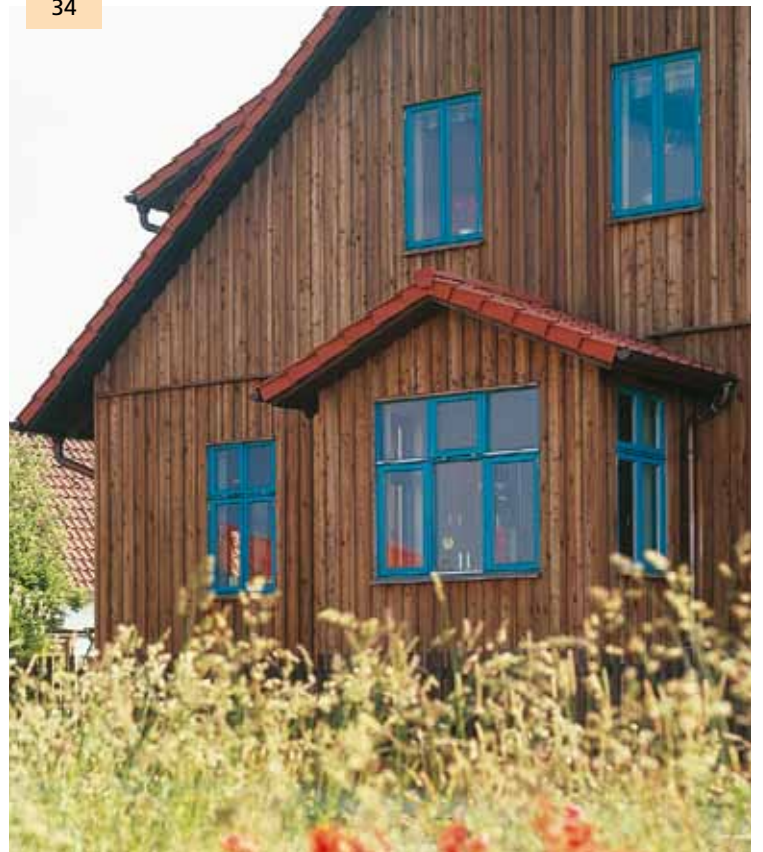

Das Kiefernholz wird sortiert, damit das fertige Produkt möglichst wenige Äste und ein schönes harmonisches Aussehen erhält.

Kiefernholz - ein seit Generationen hoch geschätztes Holz mit Individualismus und Charakter.

- zu Vrøgum-Svarre Fenstern und Außentüren

Was *Vrøgum-Svarre* liefert, steht dem Haus - unabhängig vom Stil und Charakter. Überall wo neu gebaut wird, oder wo die schönen architektonischen Traditionen älterer Gebäude weitergeführt werden.

Naturbau

Die Natur bedenken
 - und Holz wählen.
 Energie sparen
 - und Holz wählen.
 Künftige Generationen
 bedenken
 - und Holz wählen, das
 nachwächst.

32

34

33

336

36

37

38

39

63

41

42

43

Der Holz- und Naturbau veranlasst auch neues Denken und eine hochinteressante und andersartige Architektur. Nichts ist unmöglich - mit Fenster und Außentüren von *Vrogum-Svarre*.

44