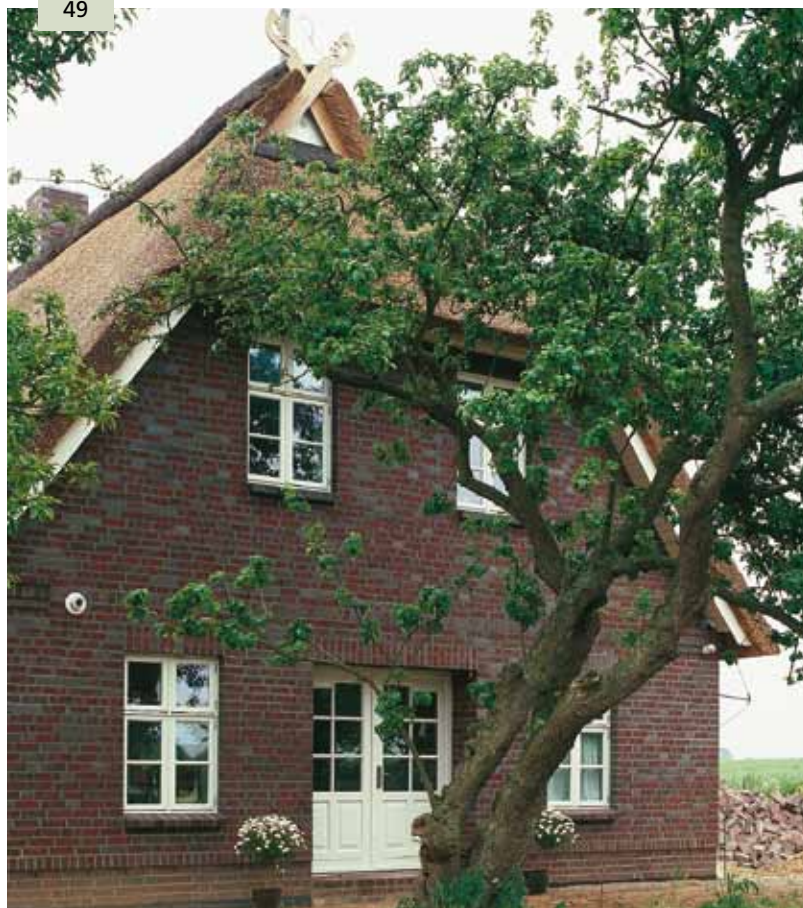

Die Natur hereinlassen, tief einatmen und den Duft spüren. An der Idylle und der ländlichen Gemütlichkeit festhalten - ohne auf die modernen, praktischen und energiesparenden Vorteile der *Vrogum-Svarre* Fenster und Außentüren zu verzichten.

49